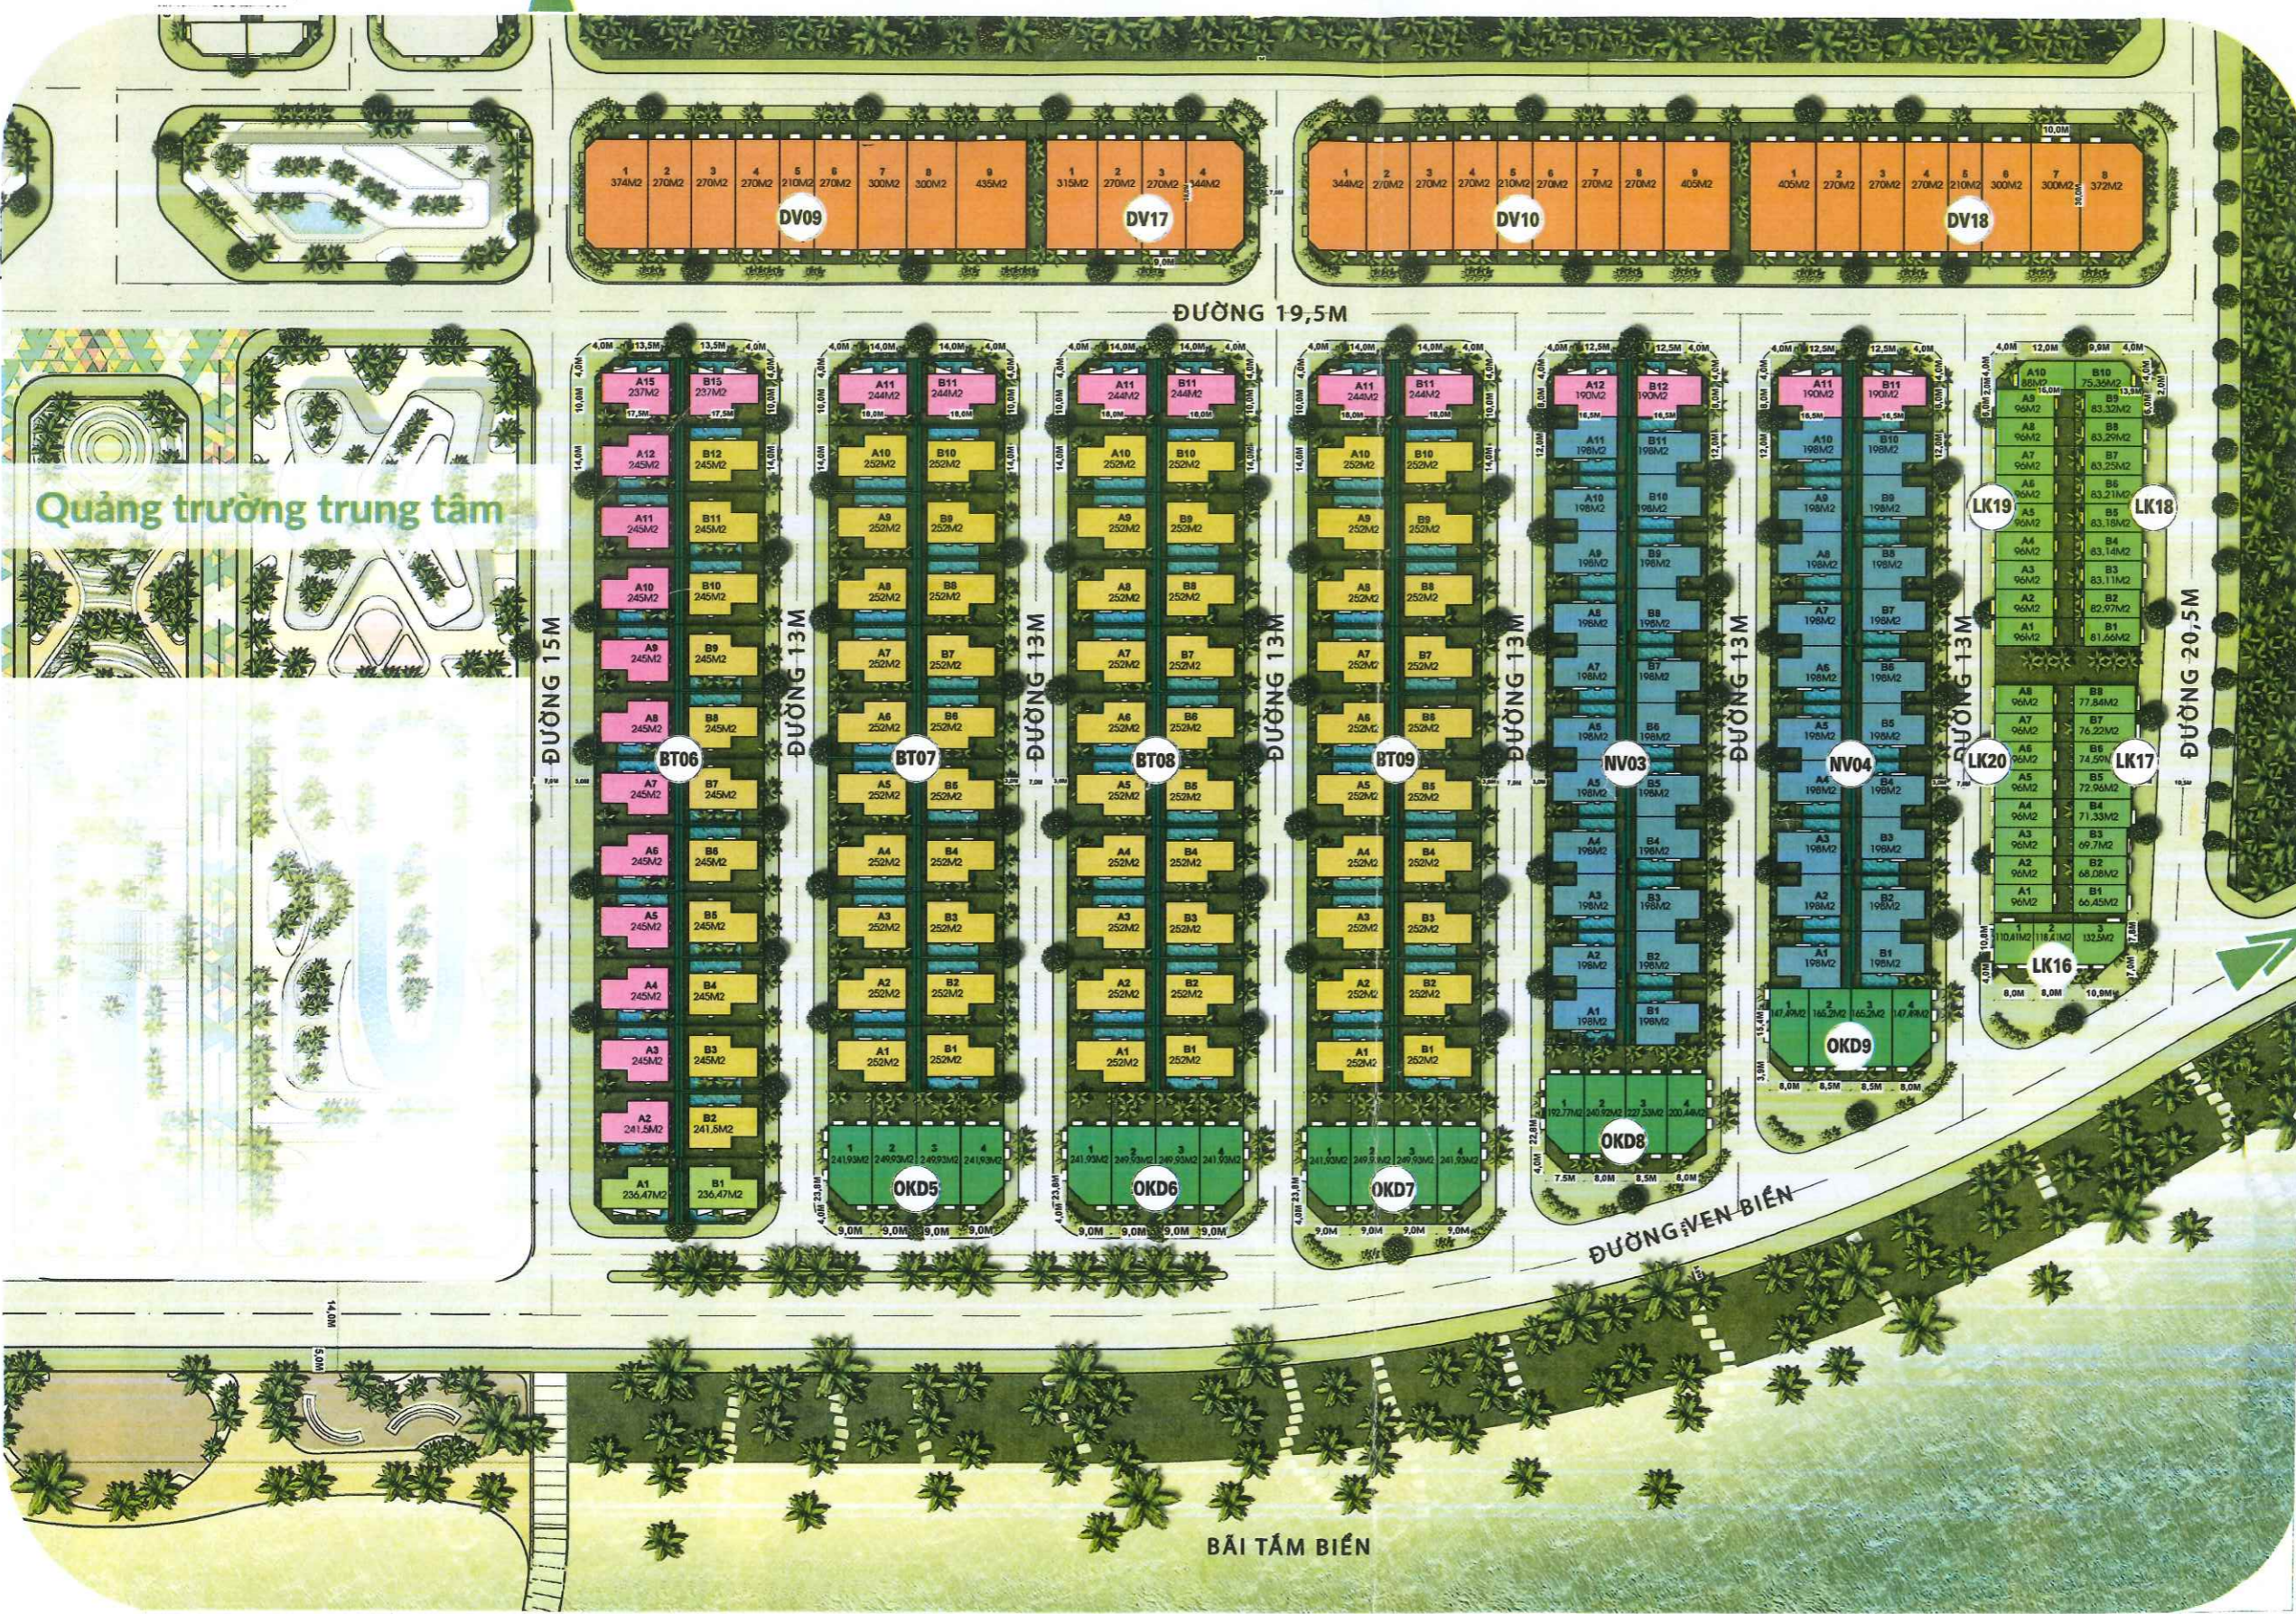

Tuyến Quốc lộ ven biển
Tuyến đường 4C

MẶT BẰNG PHÂN KHU A